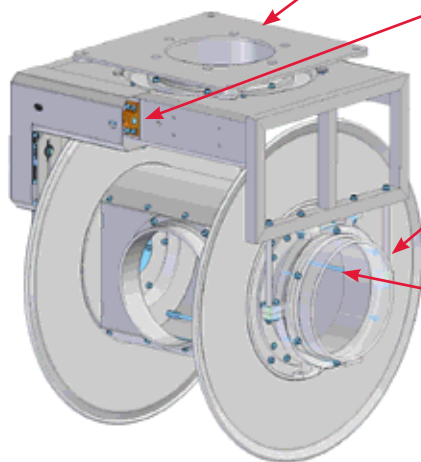

Aufroller für Luftschläuche (PCA)

Nordic Series 6800 - für Schläuche bis 355 mm (14 Zoll) Durchmesser

Unsere Schlauchaufroller für Luftschläuche sind für Schläuche bis zu einer Länge von 23 m und einem Durchmesser von 355 mm (14 Zoll) geeignet. Sie erleichtern die Handhabung von an Klimageräten angeschlossenen Schläuchen und die kontinuierlicher Versorgung von geparkten Flugzeugen mit frischer, vorbehandelter Luft. Die verwendete Aluminiumbauweise sichert dabei einen hohen Korrosionsschutz bei gleichzeitig geringem Gewicht - Pluspunkte bei der Außeninstallation an Fluggastbrücken. Die PCA Aufroller können wahlweise mit 360° Drehlager oder auch mit einer Getriebekupplung ausgestattet werden.

- nützliche Komponente im PCA System für den Transport von vorbehandelter Luft
- erfüllt die internationalen Standards zur Luftversorgung des A-380 Airbus
- schützt den Luftschlauch vor Verschleiß und erhöht die Betriebssicherheit im Ground Handling
- motorbetriebener Auf- und Abrollprozess
- Aluminiumbauweise verhindert Korrosion des Gerätes bei allen Wetterbedingungen
- Aufroller wird ohne Schlauch geliefert – so ist die Luftführung frei wählbar
- Steuerung erfolgt durch Einbindung in bestehende Systeme

Ausführung

Geschweißter Aluminiumprofilrahmen und verzinkte Verschraubungen sichern lange Lebensdauer auch bei starker Beanspruchung.

* Abgebildetes Modell:
EC6850-39-24-14LHI-SFK

NEU!