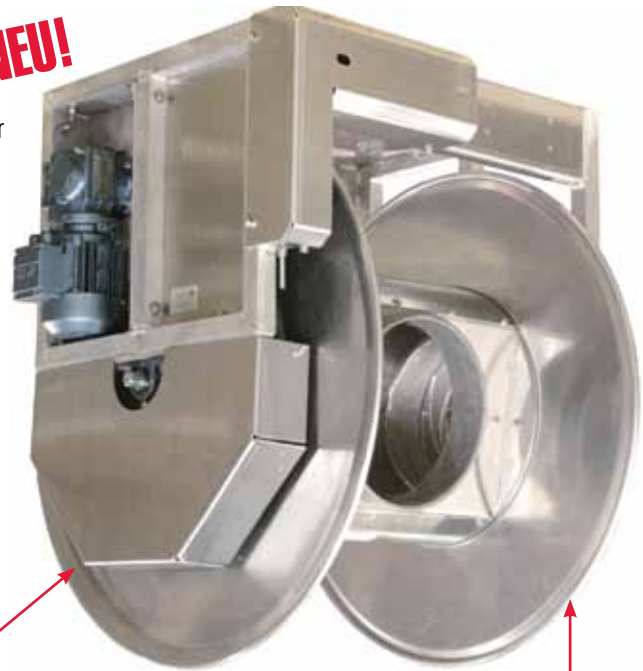

- nützliche Komponente im PCA System für den Transport von vorbehandelter Luft
- erfüllt die internationalen Standards zur Luftversorgung des A-380 Airbus
- schützt den Luftschlauch vor Verschleiß und erhöht die Betriebssicherheit im Ground Handling
- motorbetriebener Auf- und Abrollprozess
- Aluminiumbauweise verhindert Korrosion des Gerätes bei allen Wetterbedingungen
- Aufroller wird ohne Schlauch geliefert – so ist die Luftführung frei wählbar
- Steuerung erfolgt durch Einbindung in bestehende Systeme

### Ausführung

Geschweißter Aluminiumprofilrahmen und verzinkte Verschraubungen sichern lange Lebensdauer auch bei starker Beanspruchung.

\* Abgebildetes Modell:  
EC6850-39-24-14LHI-SFK

**NEU!**