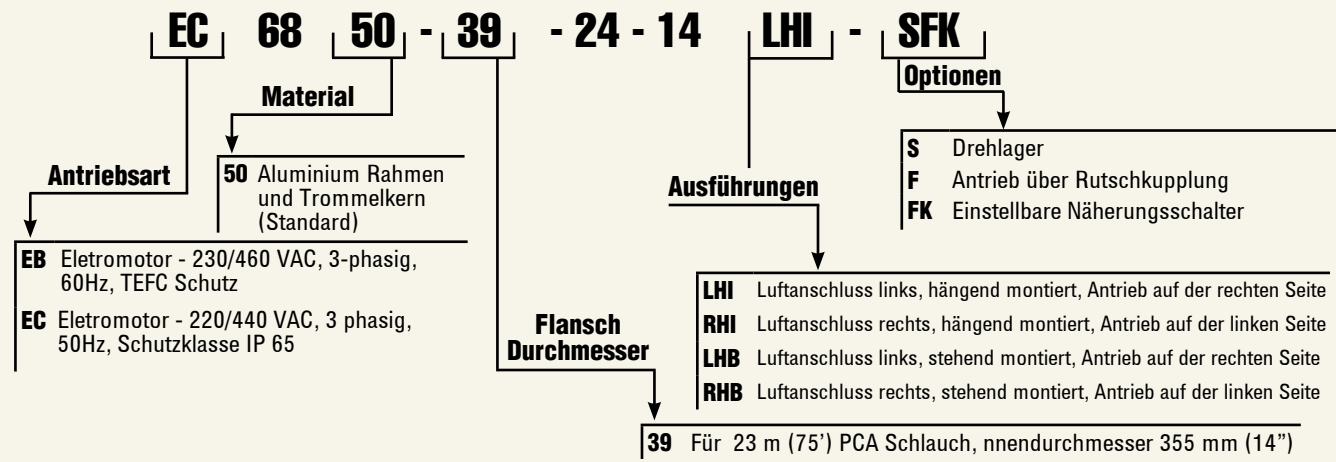

Typenschlüssel